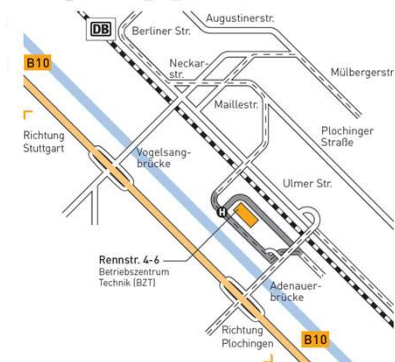

Ihr Weg zu uns

Liebe Teilnehmerinnen und Teilnehmer,
so finden Sie uns:

Anfahrt

A8 Ausfahrt Esslingen/Denkendorf,
weiter über die Körschtalbrücke
Richtung Esslingen. B10 Ausfahrt
Oberesslingen/Landratsamt.

S-Bahn S1 bis Bahnhof Ober-
esslingen. Circa 10 Minuten Fuß-
weg. Buslinien 104, 113 und 147
Ausstieg Neckarfreibad.

Anschrift: Netze BW GmbH
Aus- und Weiterbildungszentrum
Kurt-Schumacher-Straße 35
73728 Esslingen