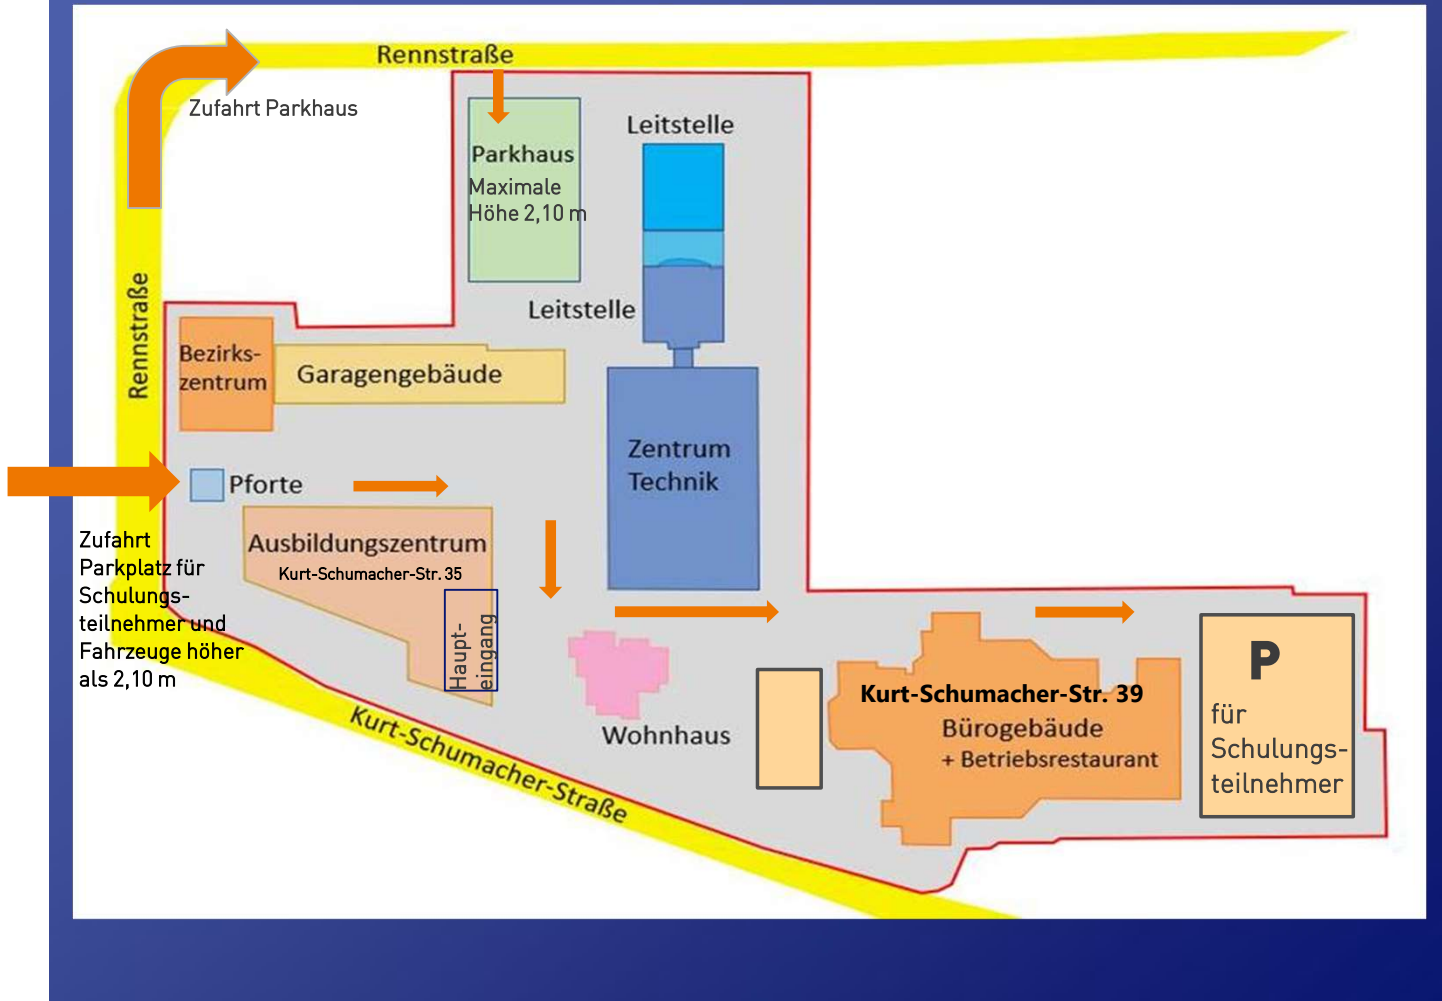

Wegweiser im Betriebsgelände:

Hier dürfen Sie parken:

Externe Schulungsteilnehmer, interne mit Poolfahrzeug oder Fahrzeuge höher als 2,10 m:
Zufahrt über die Pforte, Rennstraße 3, 73728 Esslingen und parken ausschließlich auf dem
Parkplatz für Schulungsteilnehmer (Parkplatz Ost). Bitte keine anderen Parkplätze im
Betriebsgelände nutzen.

Interne Schulungsteilnehmer mit Privatfahrzeug:

Parkhaus, Rennstraße 18, 73728 Esslingen

Bitte beachten Sie, dass die Parkplätze an den E-Ladesäulen ausschließlich nur für E-Fahrzeuge
zur Verfügung stehen!